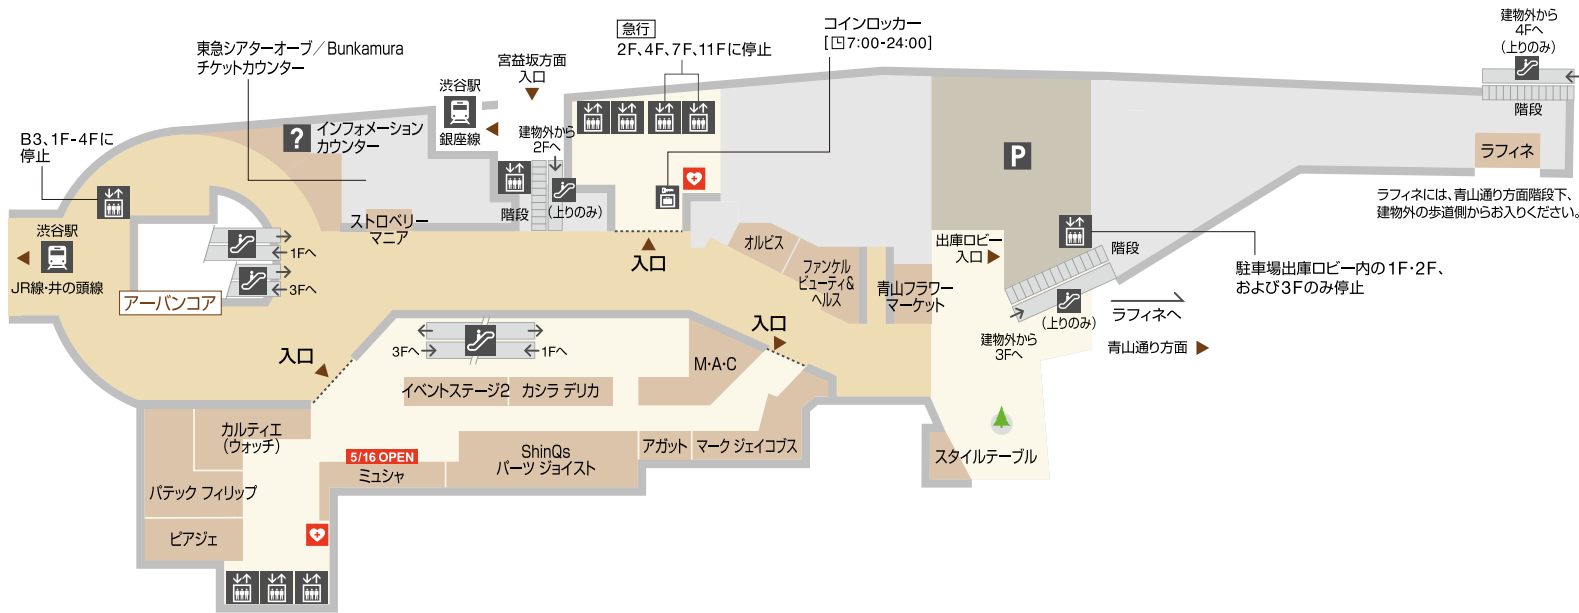

2F

ファッション雑貨
 インフォメーションカウンター
 東急シアターオーブ / Bunkamura チケットカウンター

- | | | | | | | | | |
|------|--------|---------|--------|-------|--------|-----|----------|-----------|
| 鉄道駅 | エレベーター | エスカレーター | トイレ | 優先トイレ | オストメイト | 授乳室 | パウダースペース | レストスペース |
| 公衆電話 | ATM | コインロッカー | 冷蔵ロッカー | 駐車場 | カフェ | 喫煙所 | AED | インフォメーション |