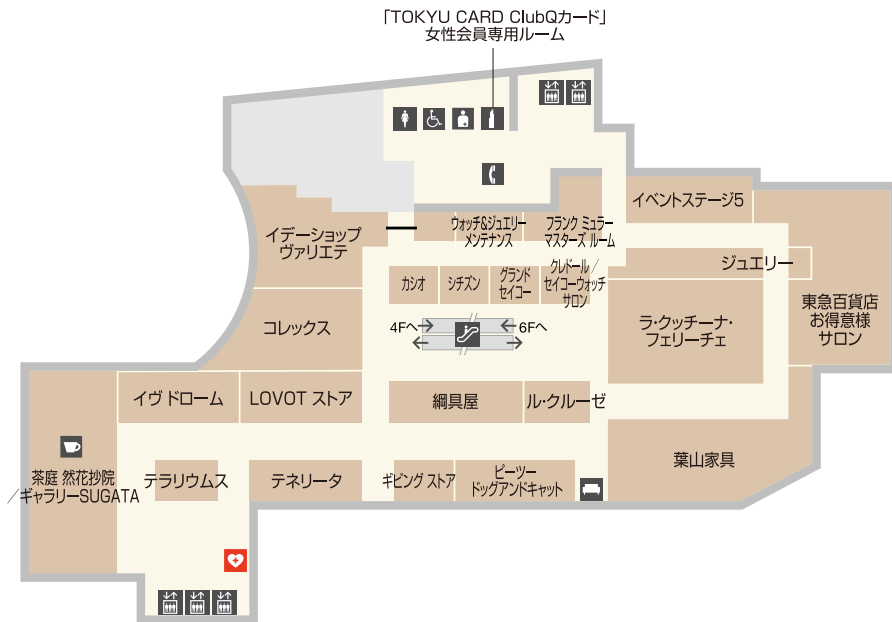

5F

ライフスタイル雑貨
東急百貨店お得意様サロン

鉄道駅

エレベーター

エスカレーター

トイレ

優先トイレ

オストメイト

授乳室

パウダースペース

レストスペース

公衆電話

ATM

コインロッカー

冷蔵ロッカー

駐車場

カフェ

喫煙所

AED

インフォメーション