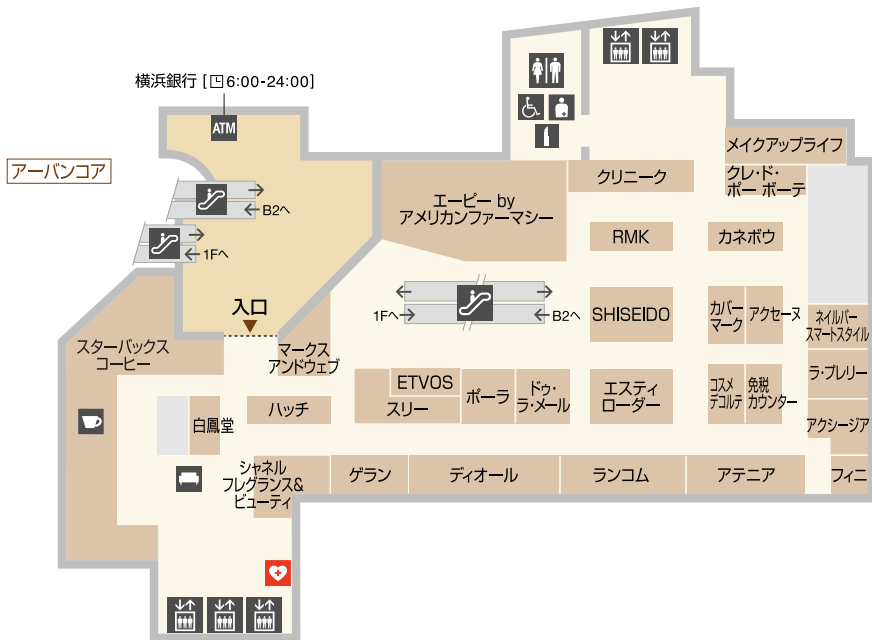

# B1

コスメティックス & ビューティー  
免税カウンター

鉄道駅

エレベーター

エスカレーター

トイレ

優先トイレ

オストメイト

授乳室

パウダースペース

レストスペース

公衆電話

ATM

コインロッカー

冷蔵ロッカー

駐車場

カフェ

喫煙所

AED

インフォメーション