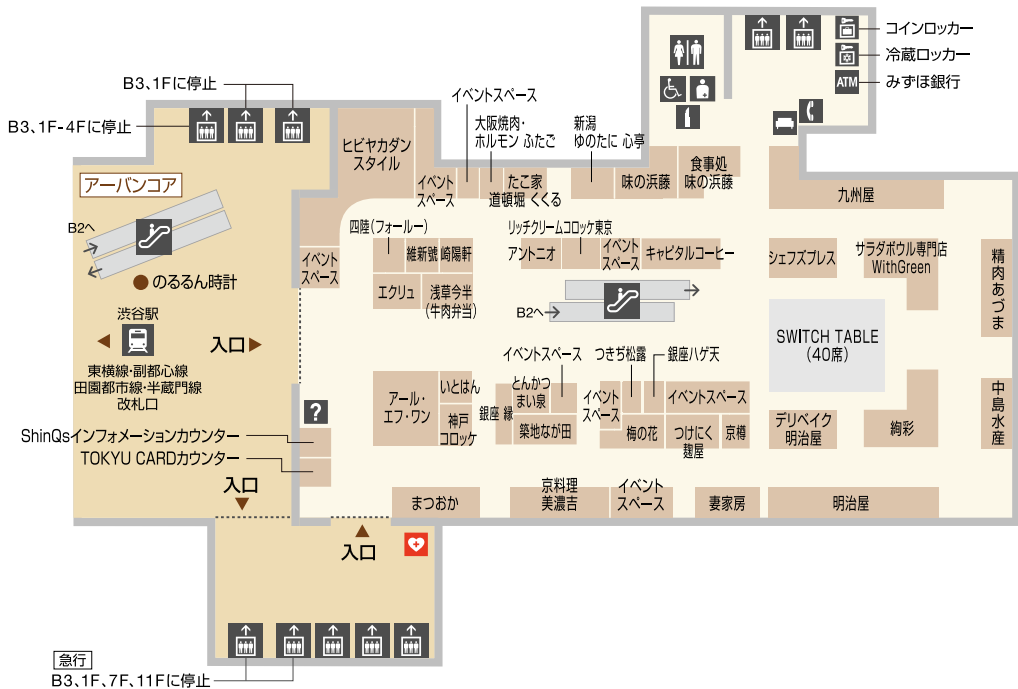

B3 東横のれん街

惣菜／生鮮食品／ SWITCH TABLE (イートスペース)
ShinQs インフォメーションカウンター／ TOKYU CARD カウンター

- | | | | | | | | | |
|------|--------|---------|--------|-------|--------|-----|----------|-----------|
| 鉄道駅 | エレベーター | エスカレーター | トイレ | 優先トイレ | オストメイト | 授乳室 | パウダースペース | レストスペース |
| 公衆電話 | ATM | コインロッカー | 冷蔵ロッカー | 駐車場 | カフェ | 喫煙所 | AED | インフォメーション |